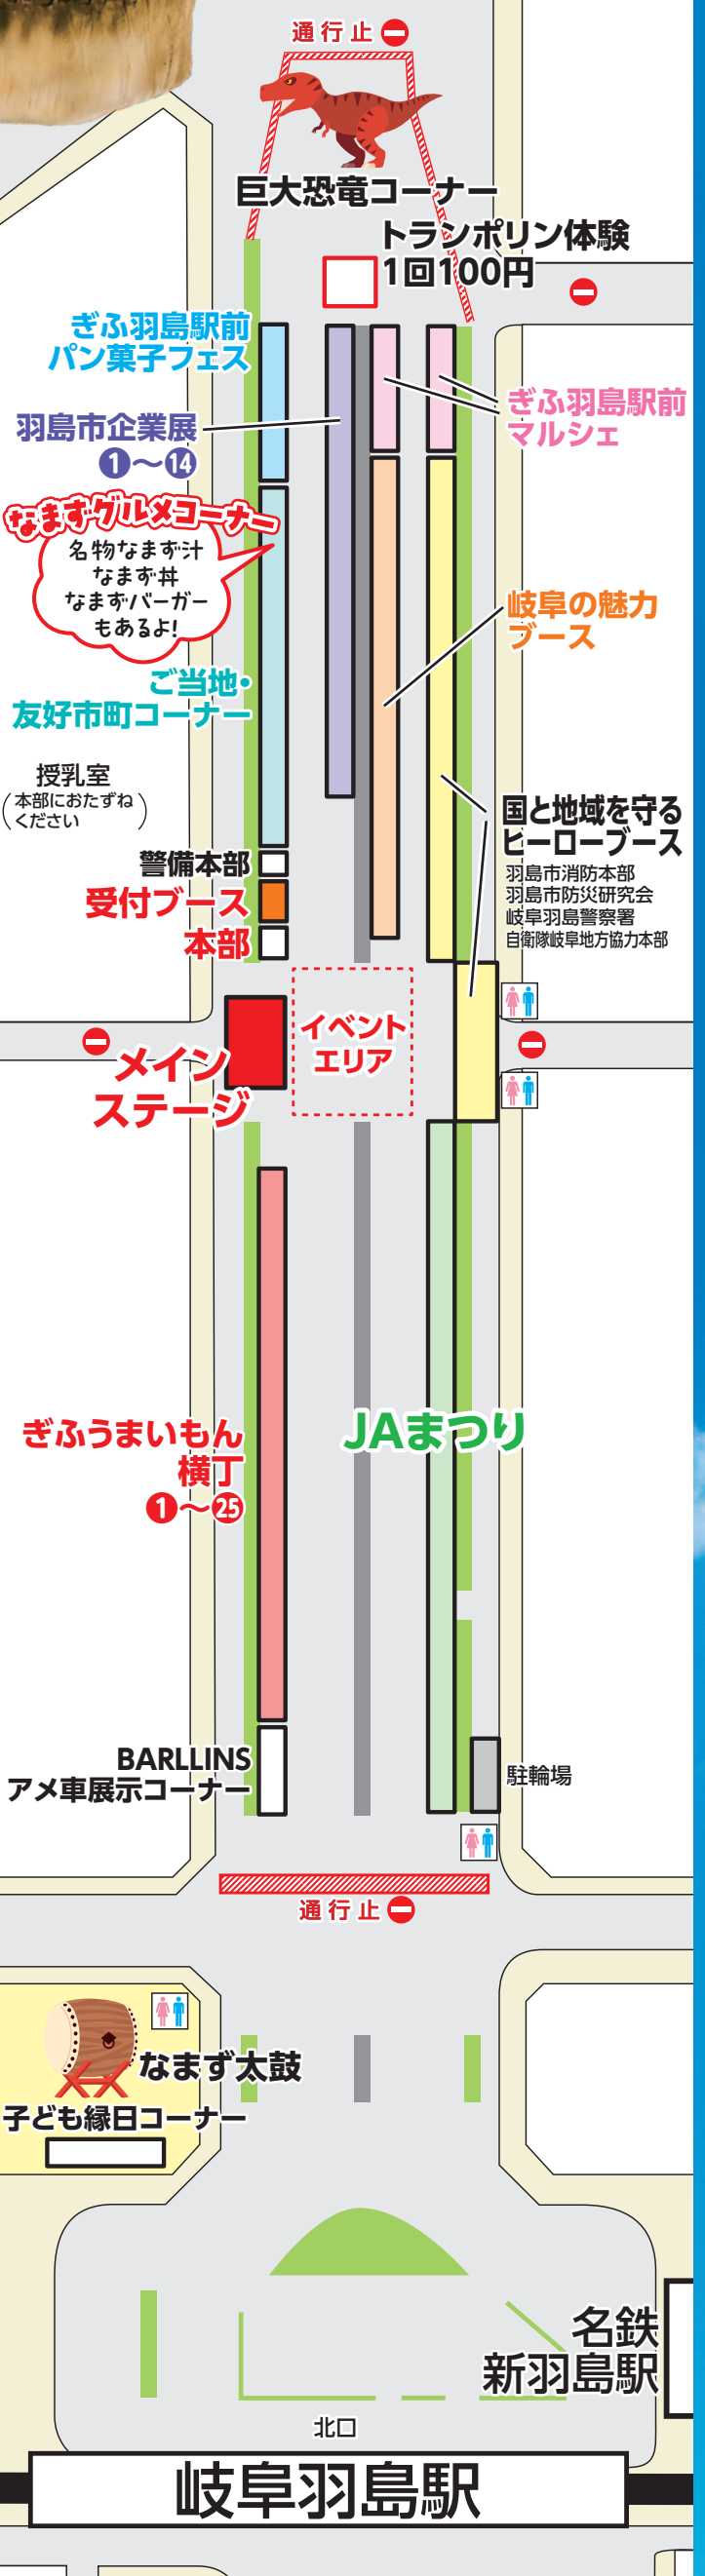

**国と地域の安全を守る車両が大集合 ヒーローブース**

**なます太鼓**  
わたがし無料配布! 各日限定200本!

「なます太鼓」は羽島市に幸福をもたらす太鼓です。力いっぱい叩きましょ!当日の飛び入りも大歓迎!!駅前公園で子ども縁日(射的、わなげ、折り紙など)開催。菓子まきもあります。

**岐阜の魅力ブース** 主催 羽島青年会議所

岐阜県内13市町のご当地の飲食、体験、名産品販売ブース

飲食	体験
郡上: レッド・ジョップリン 関: 中華料理しょうりゅう 瑞浪: 和食ダイニングさくらや	高山: (株)Aftsoft(くみひだ)【組紐づくり】 土岐: (株)SHIP【陶器の箸置きづくり】 美濃: じゅん農産 美濃加茂: (株)フクモク【木工体験】 瑞浪: 【オカリナ絵付け体験】 羽島: 【大切な人への手紙 アート】
物販	
恵那: (有)宴物産【特産物】 飛騨: (有)老田屋【飛騨カレーラーメン】 可児: 林酒造(株)【地酒】(11日のみ) 岐阜: 山川醸造(株)【醤油】(12日のみ)	

**11.11 土 ステージイベント タイムテーブル**

- 9:45~ 羽島太鼓オープニングパフォーマンス
- 10:00~ 開会式
- 10:30~ 羽島高校書道パフォーマンス
- 11:00~ まつい・ざ・ろくく (竹鼻小・羽島中教員バンド)演奏
- 11:30~ ジェイムスハイブンス トークショー
- 12:00~ PEACE DANCEダンスパフォーマンス
- 12:30~ WannaBeeDanceSchool ダンスパフォーマンス
- 13:00~ 和mily~日本の文化を一つに~
- 13:30~ 夜叉 よさこい鳴子踊り
- 14:00~ 福寿小学校鼓笛隊演奏
- 14:30~ 三日月クレセント演奏
- 15:00~ 竹鼻中学校吹奏楽部演奏